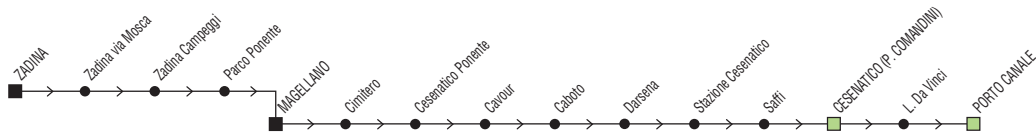

Linea 2

Cesenatico Ponente → Porto Canale

◆ Si effettua dal 17/4/25 ◆

✕ FERIALE

Zona	Località		§	S		S	P	§		P						
890	Zadina			09:40	09:44	10:55	11:44			14:55	16:09	18:40		19:55	21:10	22:25
890	Magellano (Atlantica)	07:34	08:20	09:45	09:49	11:00	11:49	12:55	13:45	15:00	16:14	18:45	18:50	20:00	21:15	22:30
890	Cesenatico cimitero	07:35	08:21	09:47	09:51	11:02	11:51	12:56	13:46	15:02	16:16	18:47	18:51	20:02	21:17	22:32
890	Cesenatico Ponente	07:36	08:22	09:48	09:52	11:03	11:52	12:57	13:47	15:03	16:17	18:48	18:52	20:03	21:18	22:33
890	Caboto	07:37	08:23	09:49	09:53	11:04	11:53	12:58	13:48	15:04	16:18	18:49	18:53	20:04	21:19	22:34
890	Stazione Cesenatico	07:40	08:26	09:52	09:56	11:07	11:56	13:01	13:51	15:07	16:21	18:52	18:56	20:07	21:22	22:37
890	p.le Comandini	07:43	08:29	09:55	09:59	11:10	11:59	13:04	13:54	15:10	16:24	18:55	18:59	20:10	21:25	22:40
890	Porto Canale	07:44	08:30	09:56	10:00	11:11	12:00	13:05	13:55	15:11	16:25	18:56	19:00	20:11	21:26	22:41

Linea 2

Porto Canale → Cesenatico Ponente

◆ Si effettua dal 17/4/25 ◆

✕ FERIALE

Zona	Località		§		S	S	P	S		§		P	P					
890	Porto Canale	07:09	08:01	08:59	09:15	10:30	11:04	11:45	13:14	14:14	14:34	15:44	17:04	18:15	19:30	20:45	22:00	
890	p.le Comandini	07:10	08:02	09:00	09:16	10:31	11:05	11:46	13:15	14:15	14:35	15:45	17:05	18:16	19:31	20:46	22:01	
890	Stazione Cesenatico	07:18	08:10	09:08	09:24	10:39	11:13	11:54	13:23	14:23	14:43	15:53	17:13	18:24	19:39	20:54	22:09	
890	Caboto	07:21	08:13	09:11	09:27	10:42	11:16	11:57	13:26	14:26	14:47	15:56	17:16	18:27	19:42	20:57	22:12	
890	Cesenatico cimitero	07:23	08:15	09:13	09:29	10:44	11:18	11:59	13:28	14:28	14:48	15:58	17:18	18:29	19:44	20:59	22:14	
890	Magellano (Atlantica)	07:24	08:16	09:14	09:30	10:45	11:19	12:00	13:29	14:29	14:52	15:59	17:19	18:30	19:45	21:00	22:15	
890	Zadina			09:20	09:36	10:51	11:25	12:06			14:55	16:05	17:25	18:36	19:51	21:06	22:21	
§ = solo nei gg. di Scuola				S = si effettua il Sabato														