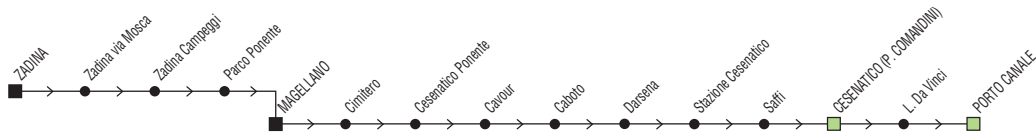

Linea 2

Cesenatico Ponente → Porto Canale

◆ Si effettua dal 17/4/25 ◆

† **FESTIVO**

Zona	Località		P		P				
890	Zadina	09:40		10:55		18:40	19:55	21:10	22:25
890	Magellano (Atlantica)	09:45	10:20	11:00	15:30	18:45	20:00	21:15	22:30
890	Cesenatico cimitero	09:47	10:21	11:02	15:31	18:47	20:02	21:17	22:32
890	Cesenatico Ponente	09:48	10:22	11:03	15:32	18:48	20:03	21:18	22:33
890	Caboto	09:49	10:23	11:04	15:33	18:49	20:04	21:19	22:34
890	Stazione Cesenatico	09:52	10:26	11:07	15:36	18:52	20:07	21:22	22:37
890	p.le Comandini	09:55	10:29	11:10	15:39	18:55	20:10	21:25	22:40
890	Porto Canale	09:56	10:30	11:11	15:40	18:56	20:11	21:26	22:41

Linea 2		Porto Canale → Cesenatico Ponente								
		◆ Si effettua dal 17/4/25 ◆								
		† FESTIVO								
Zona	Località	P			P	P				
890	Porto Canale	09:09	09:15	10:30	14:19	16:24	18:15	19:30	20:45	22:00
890	p.le Comandini	09:10	09:16	10:31	14:20	16:25	18:16	19:31	20:46	22:01
890	Stazione Cesenatico	09:18	09:24	10:39	14:28	16:33	18:24	19:39	20:54	22:09
890	Caboto	09:21	09:27	10:42	14:31	16:36	18:27	19:42	20:57	22:12
890	Cesenatico cimitero	09:23	09:29	10:44	14:33	16:38	18:29	19:44	20:59	22:14
890	Magellano (Atlantica)	09:24	09:30	10:45	14:34	16:39	18:30	19:45	21:00	22:15
890	Zadina		09:36	10:51			18:36	19:51	21:06	22:21